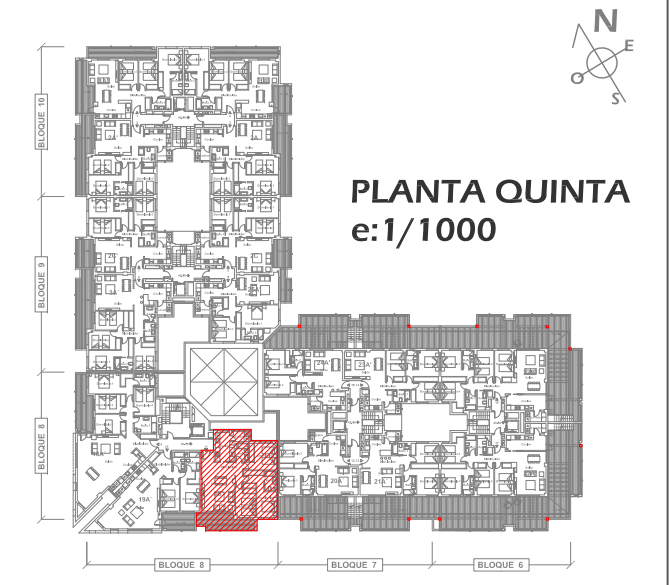

RESIDENCIAL ALBATROS XIV

BLOQUE 8
APARTAMENTO 511

Superficies útiles

Distribuidor / Corridor	12,53 m ²
Cocina / Kitchen	8,51 m ²
Salón - Comedor / Living Room	20,23 m ²
Dormitorio 1 Principal / Master Bedroom	15,50 m ²
Baño 1 / Bathroom 1	3,92 m ²
Dormitorio 2 / Bedroom 2	10,69 m ²
Baño 2 Principal / Master Bathroom	3,83 m ²
Dormitorio 3 / Bedroom 3	13,21 m ²
Terraza / Terrace	13,32 m ²
Lavadero / Laundry	2,88 m ²
TOTAL	104,62 m²